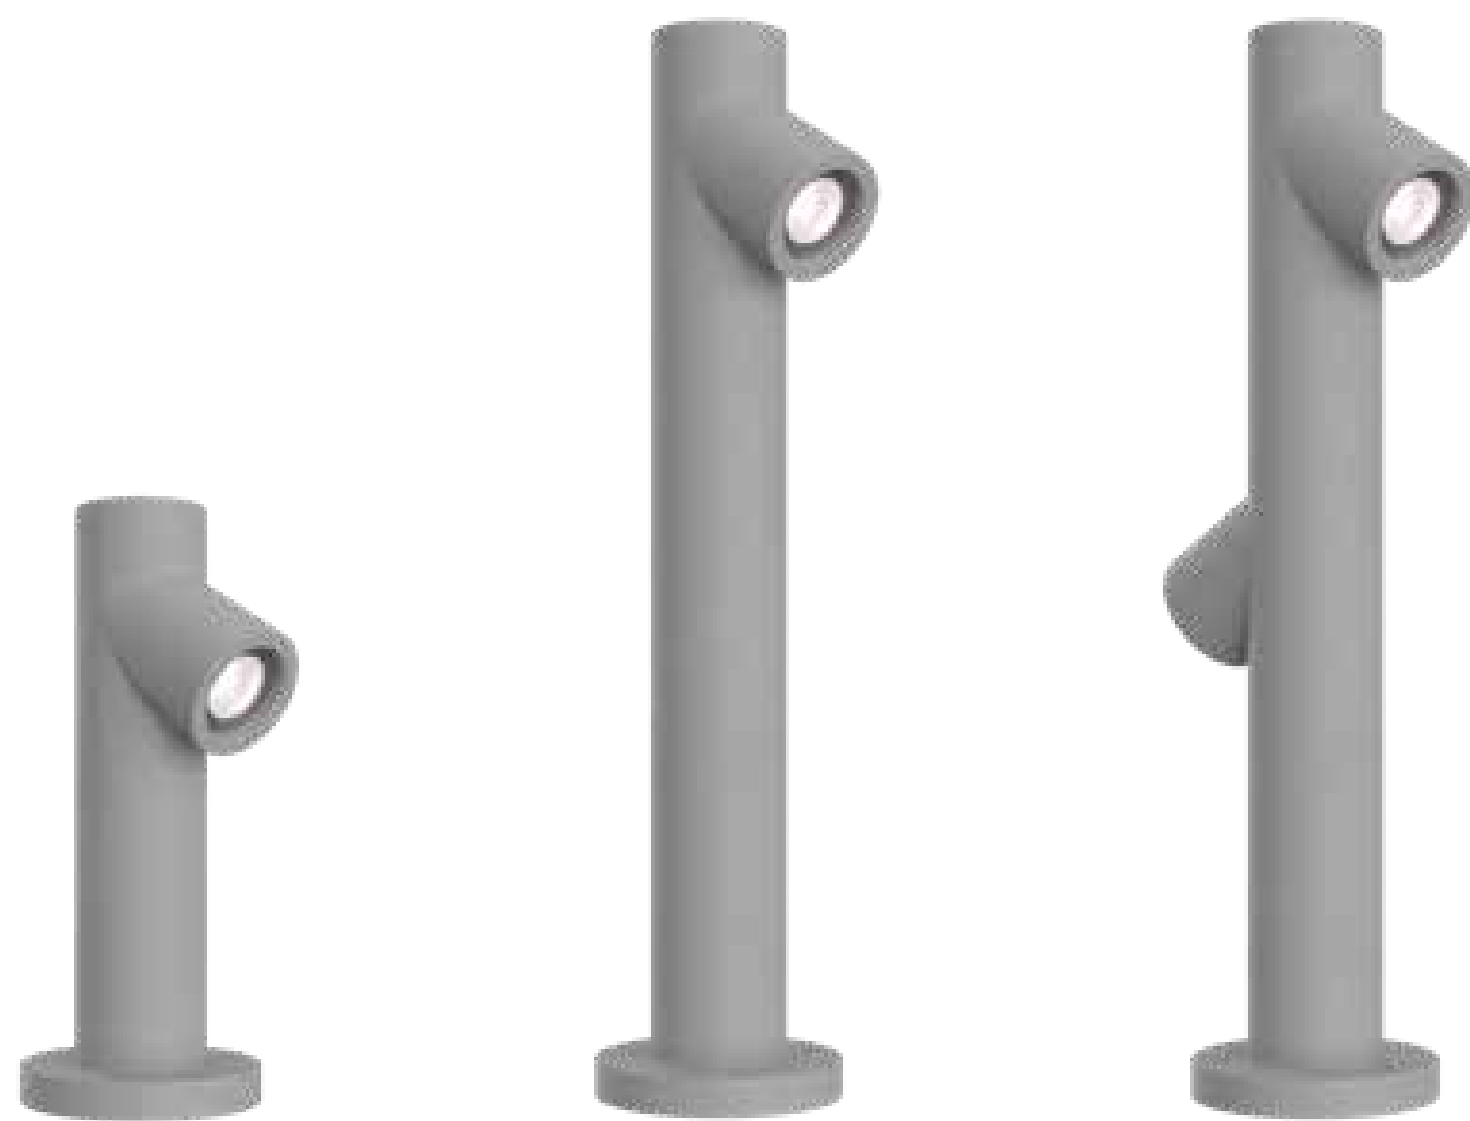

TARGO

Бетонный боллард

img-lighting.com