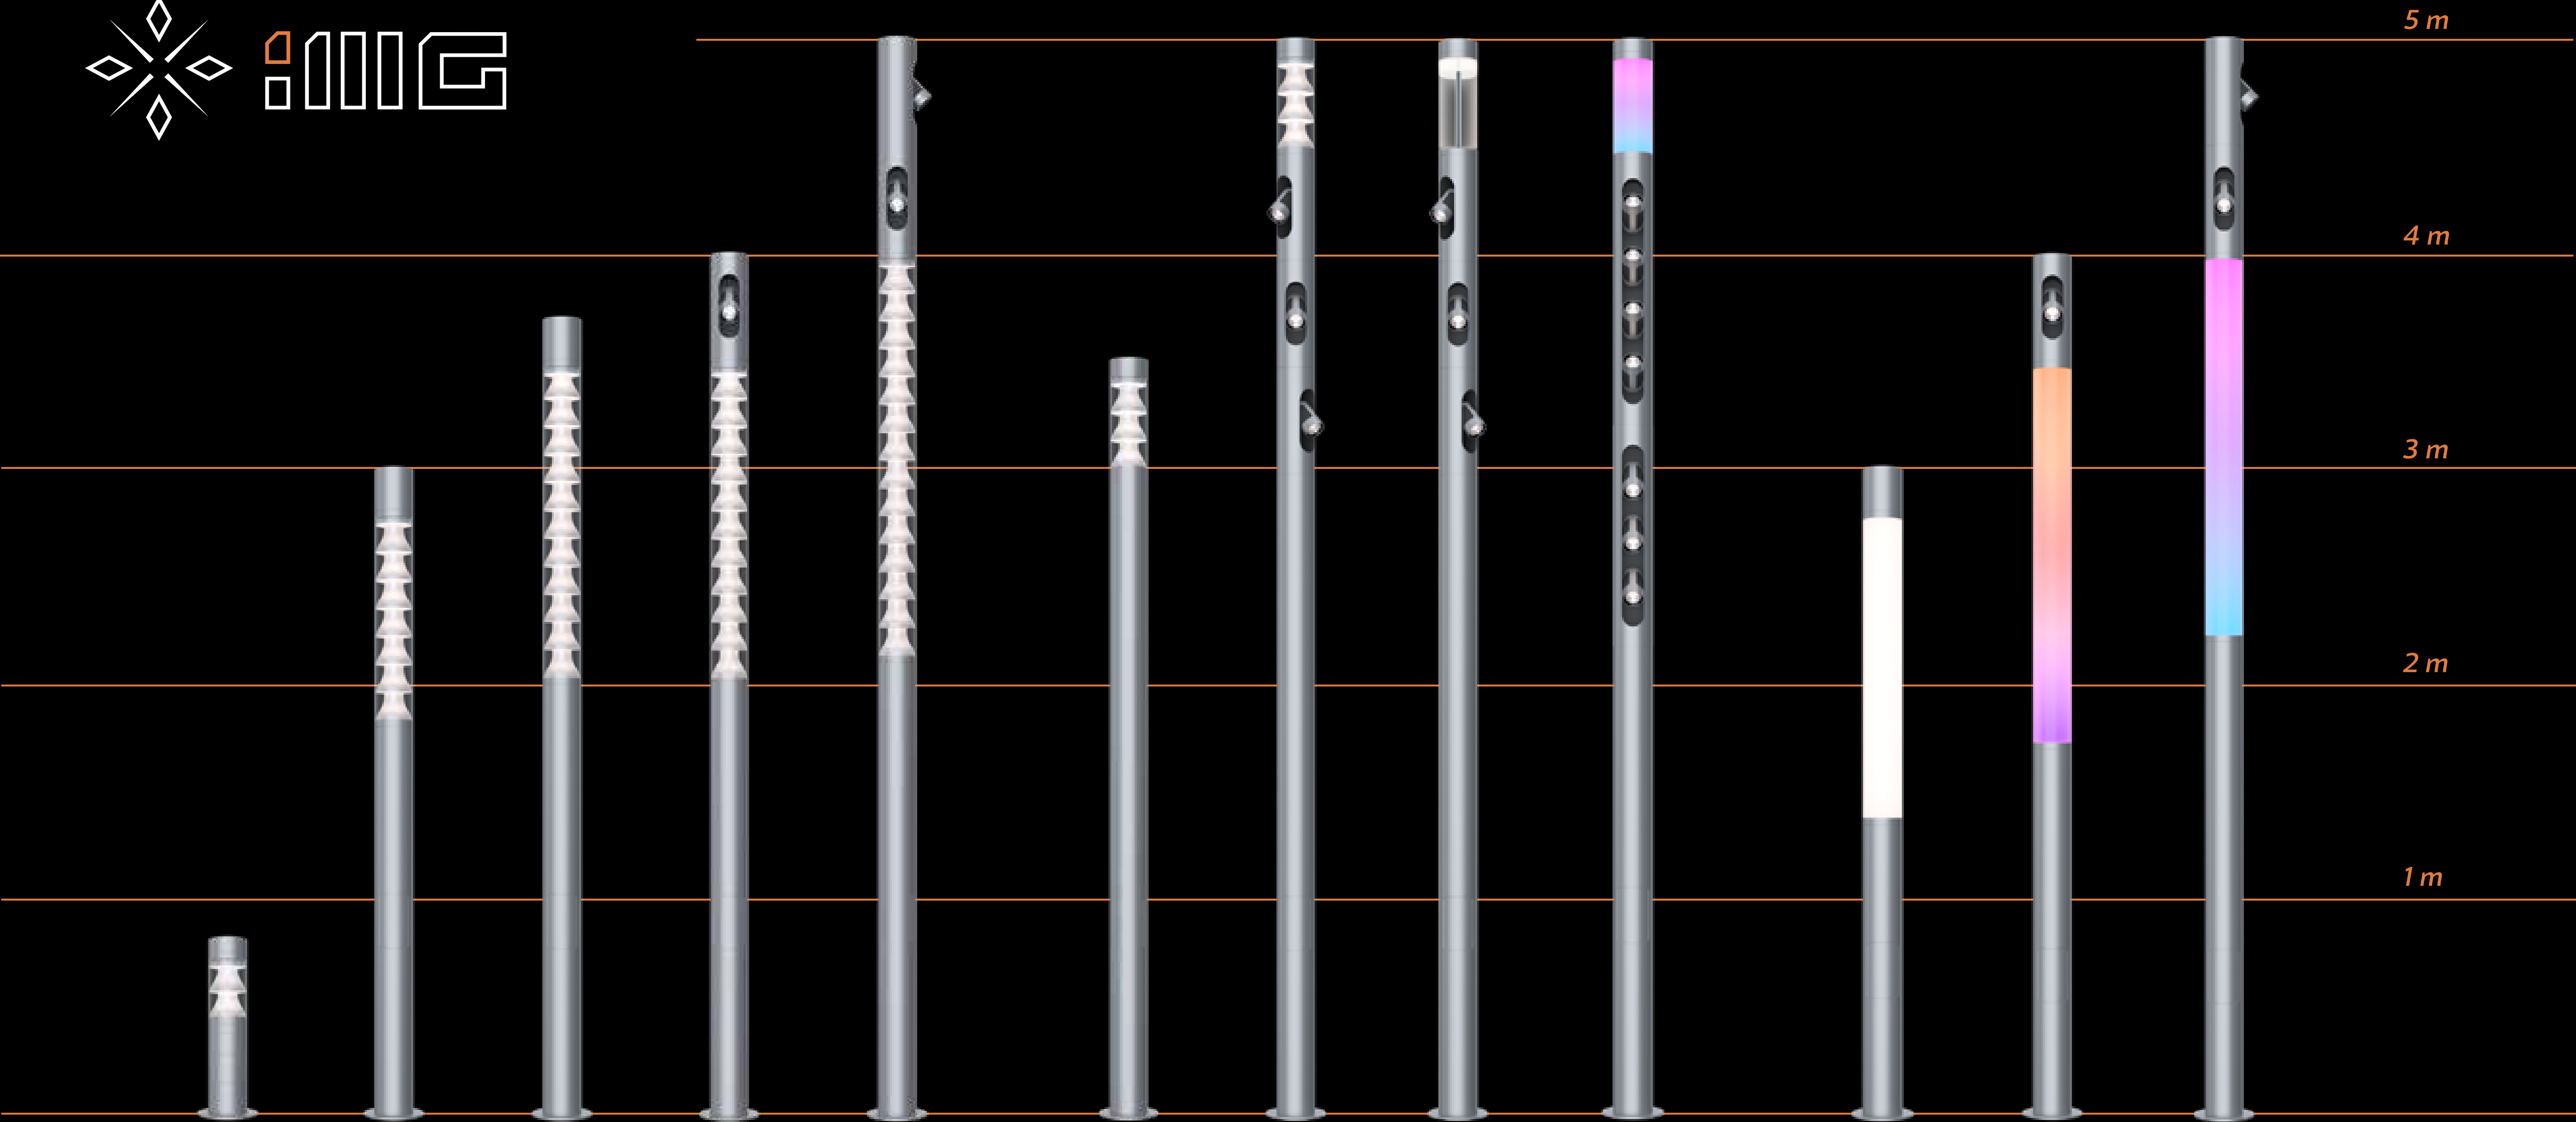

### Верхний световой модуль

Цветовая температура: 3000K, 4000K  
RGBW

Угол раскрытия луча: 90°, 140°×60°,  
рассеянный свет

### Модуль направленного света

Цветовая температура: 3000K, 4000K, 5000K,  
RGBW

Угол раскрытия луча: 3°, 5°, 7°, 10°,  
15°, 25°, 40°, 50°

### Основной световой модуль

Цветовая температура: 2700K, 3000K, 4000K, 5000K,  
Динамичный белый,  
RGBW

[img-lighting.com](http://img-lighting.com)

concrete series